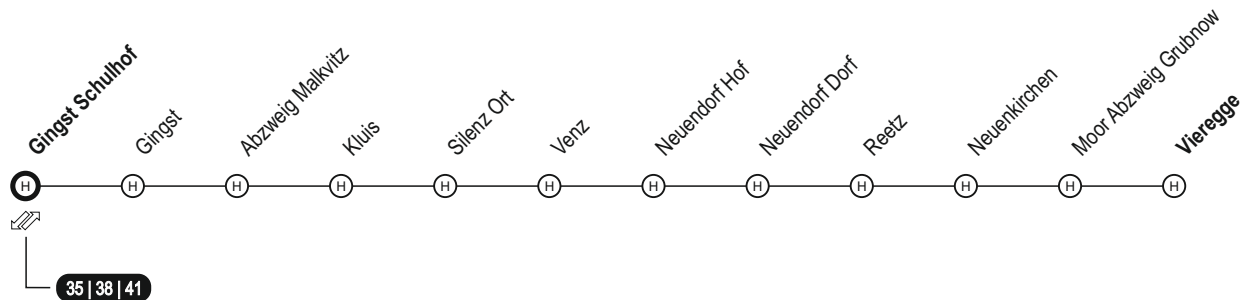

37 Gingst - Vieregge

37 Gingst - Vieregge | Vieregge - Gingst

Haltestellen		Montag bis Freitag				
Information zur Fahrt		S		S		
Fußnoten						
Gingst Schulhof 	ab	10:02	12:17	13:17	14:17	16:25
Gingst		10:04	12:19	13:19	14:19	16:27
Abzweig Malkvitz		10:06	12:21	13:21	14:21	16:29
Kluis		10:08	12:23	13:23	14:23	16:31
Silenz Ort		10:10	12:25	13:25	14:25	16:33
Venz		10:12	12:27	13:27	14:27	16:35
Neuendorf Hof		10:14	12:29	13:29	14:29	16:37
Neuendorf Dorf		10:16	12:31	13:31	14:31	16:39
Reetz		10:18	12:33	13:33	14:33	16:41
Neuenkirchen		10:20	12:35	13:35	14:35	16:43
Moor Abzweig Grubnow		10:22	12:37	13:37	14:37	16:45
Vieregge	an	10:25	12:40	13:40	14:40	16:48

Haltestellen		Montag bis Freitag					
Information zur Fahrt		S		S		S	
Fußnoten							
Vieregge	ab	06:50	09:38	11:53	12:53	13:53	16:49
Moor Abzweig Grubnow		06:53	09:41	11:56	12:56	13:56	16:52
Neuenkirchen		06:55	09:43	11:58	12:58	13:58	16:54
Reetz		06:57	09:45	12:00	13:00	14:00	16:56
Neuendorf Dorf		06:59	09:47	12:02	13:02	14:02	16:58
Neuendorf Hof		07:01	09:49	12:04	13:04	14:04	17:00
Venz		07:03	09:51	12:06	13:06	14:06	17:02
Silenz Ort		07:05	09:53	12:08	13:08	14:08	17:04
Kluis		07:07	09:55	12:10	13:10	14:10	17:06
Abzweig Malkvitz		07:09	09:57	12:12	13:12	14:12	17:08
Gingst		07:11	09:59	12:14	13:14	14:14	17:10
Gingst Schulhof 	an	07:13	10:01	12:16	13:16	14:16	17:12

Gingst Schulhof  - Umstieg zu/von den Linien 35, 38 und 41 - Bitte beachten Sie diesbezüglich die Fahrpläne der genannten Linien
S - nur an Schultagen (MV)