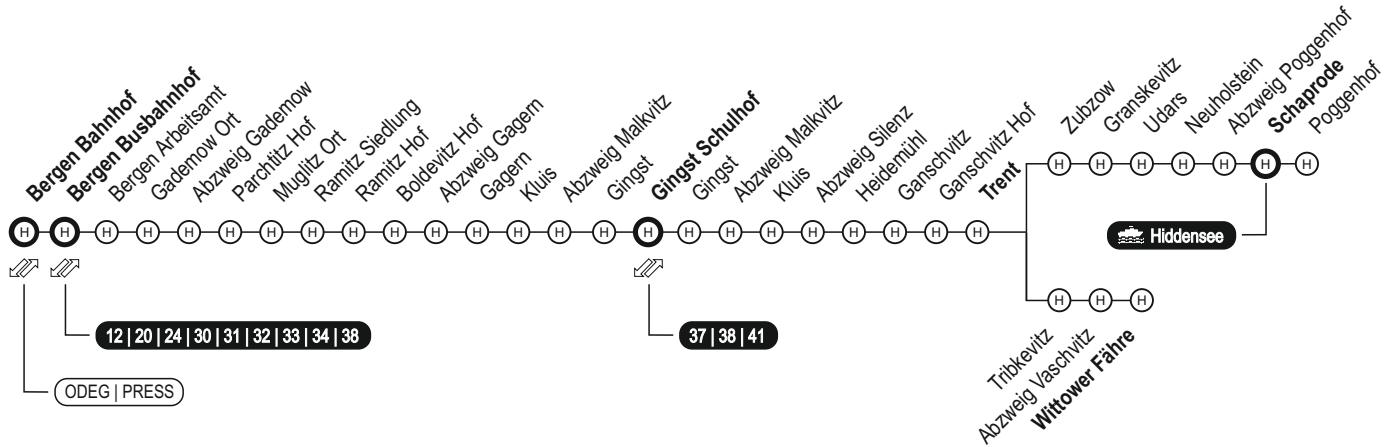

35 Bergen - Trent - Schaprode / Wittower Fähre

35 Bergen - Trent - Schaprode / Wittower Fähre

Haltestellen		Montag bis Freitag												
Information zur Fahrt			S	S		S			S			S	S	
Fußnoten									LT			LT		
Bergen Busbahnhof	ab	05:43	06:40		09:35	10:41	11:53					12:53		13:53
Bergen Arbeitsamt		05:47	06:44		09:39		11:57					12:57		13:57
Gademow Ort			06:48											
Abzweig Gademow		05:50	06:50		09:42		12:00					13:00		14:00
Parchtitz Hof		05:52	06:52		09:44		12:02					13:02		14:02
Muglitz Ort			06:55											
Ramitz Siedlung		05:53	06:57		09:45		12:03					13:03		14:03
Ramitz Hof		05:55	06:59		09:47		12:05					13:05		14:05
Boldevitz Hof			07:02											
Abzweig Gagern		05:59	07:05		09:51		12:09					13:09		14:09
Gagern			07:07											
Kluis		06:00	07:10		09:52		12:10					13:10		14:10
Abzweig Malkvitz		06:02	07:12		09:54		12:12					13:12		14:12
Gingst		06:04	07:14		09:56		12:14					13:14		14:14
Gingst Schulhof 		06:06	07:16	07:17	10:02		12:16	12:17	12:17	13:16	13:17	13:17	14:16	
Gingst			06:09	07:19	10:04			12:19	12:19		13:19	13:19		
Abzweig Malkvitz			06:11	07:21	10:06			12:21			13:21			
Kluis			06:13	07:23	10:08			12:23			13:23			
Abzweig Silenz			06:16	07:26	10:11			12:26			13:26			
Heidemühl			06:18	07:28	10:13			12:28			13:28			
Ganschvitz			06:19	07:29	10:14			12:29			13:29			
Ganschvitz Hof			06:20	07:30	10:15			12:30			13:30			
Trent			06:23	07:33	10:18	11:04		12:33			13:33			
Zubzow			06:25	07:35	10:20			12:35			13:35			
Granskevitz			06:27	07:37	10:22			12:37			13:37			
Udars			06:29	07:39	10:24			12:39			13:39			
Neuholstein			06:31	07:41	10:26			12:41			13:41			
Abzweig Poggenhof			06:33	07:43	10:28			12:43			13:43			
Schaprode			06:34	07:44	10:29	11:14		12:44			13:44			
Poggenhof			06:37		10:32	11:17		12:47			13:47			
Trent								12:25				13:25		
Tribkevitz								12:27				13:27		
Abzweig Vaschvitz								12:29				13:29		
Wittower Fähre	an							12:31				13:31		